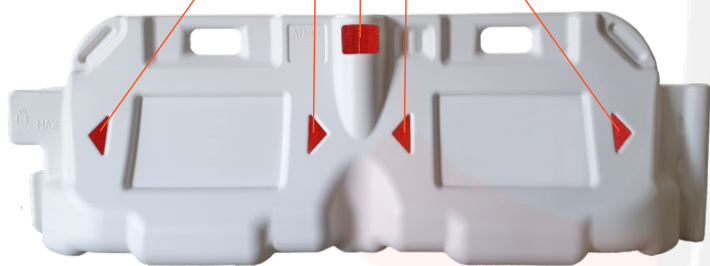

ХАРАКТЕРИСТИКИ

ГАБАРИТЫ: 500x670x2000 мм

ТОЛЩИНА СТЕНОК: 3,5 мм

МАТЕРИАЛ: +LHDPE

ПРОИЗВОДСТВО: Выдувное формование

РАБОЧАЯ ТЕМПЕРАТУРА: -60°C до +60°C

ЗАЩИТА ОТ УФ: ✓

ВЕС: 12 кг

ЦВЕТ:

Единственный производитель новой модели водоналивных блоков «ВАРИО» в РОССИИ.

Оригинальный замок «Варио» для соединения барьеров друг с другом с поворотом 40°

2 удобные эргономичные ручки для переноски

ПРЕИМУЩЕСТВА

Отверстие $\varnothing 25$ мм
для контроля max уровня жидкости

Водосливное отверстие
 $\varnothing 40$ мм

Заливное отверстие
для жидкости $\varnothing 65$ мм

Обжимное отверстие $\varnothing 42$ мм
для фонаря

Место под
светоотражающую пленку

Место под логотип Вашей компании:
тиснение/фотопечать - 400x250 мм

Сигнальный фонарь
ФС-4.1 (5.1) «Люкс»

Габариты	70x200 мм
Режим работы	90 вспышек в минуту
Источник питания	2 батарейки R20
Материал	пластик
Вес	220 гр